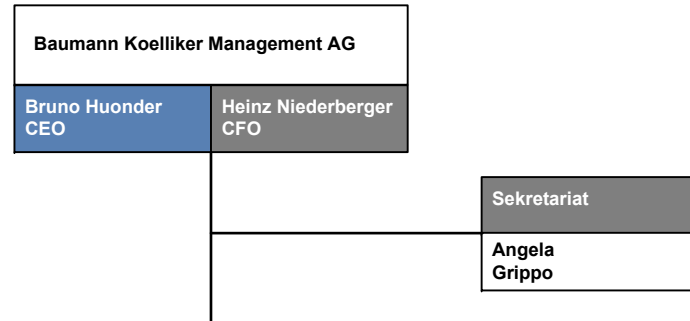

Organigramm der Baumann Koelliker Gruppe

**BAUMANN
KOELLIKER
GRUPPE**

Leitung Gruppe

Unternehmen

Fachbereiche

Zürich

Muri

Wädenswil